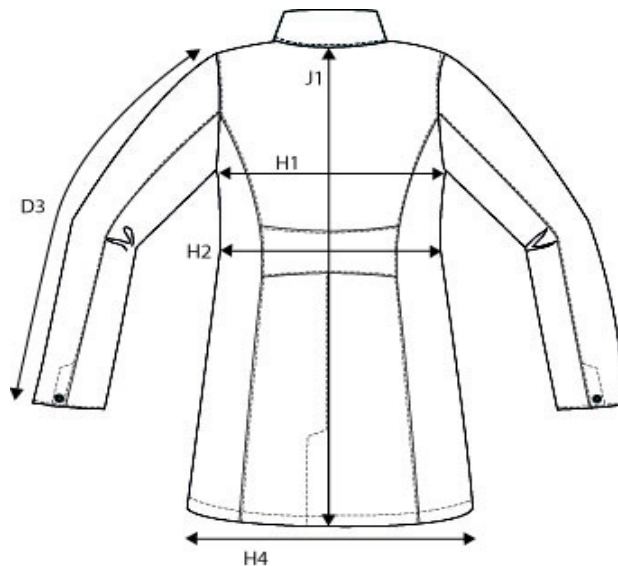

SIZE AND FIT: BELLINGTON

**BELLINGTON MENS**

Measurement (in cm)	Diagram	S	M	L	XL	XXL	3XL	4XL
Sleeve Length	D3	65,5	67,25	69	70,75	72,5	74,25	76
Chest Width	H1	55	58	61	64	67	70	73
Waist	H2	55	58	61	64	67	70	73
Bottom Width	H4	55	58	61	64	67	70	73
Full Length	J1	79	82	85	88	91	94	97

**BELLINGTON LADIES**

Measurement (in cm)	Diagram	XS	S	M	L	XL	XXL
Sleeve Length	D3	62	63	64	65	66	67
Chest Width	H1	50	53	56	59	62	65
Waist	H2	46	49	52	55	58	61
Bottom Width	H4	53	56	59	62	65	68
Full Length	J1	85	87	89	91	93	95