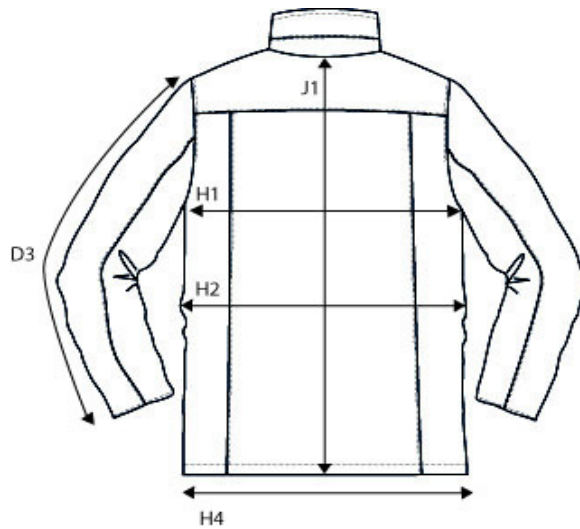

SIZE AND FIT: BELLINGTON

**BELLINGTON MENS**

Measurement (in cm)	Diagram	S	M	L	XL	XXL	3XL	4XL
Sleeve Length	D3	65,5	67,25	69	70,75	72,5	74,25	76
Chest Width	H1	55	58	61	64	67	70	73
Waist	H2	55	58	61	64	67	70	73
Bottom Width	H4	55	58	61	64	67	70	73
Full Length	J1	79	82	85	88	91	94	97

**BELLINGTON LADIES**

Measurement (in cm)	Diagram	XS	S	M	L	XL	XXL
Sleeve Length	D3	62	63	64	65	66	67
Chest Width	H1	50	53	56	59	62	65
Waist	H2	46	49	52	55	58	61
Bottom Width	H4	53	56	59	62	65	68
Full Length	J1	85	87	89	91	93	95